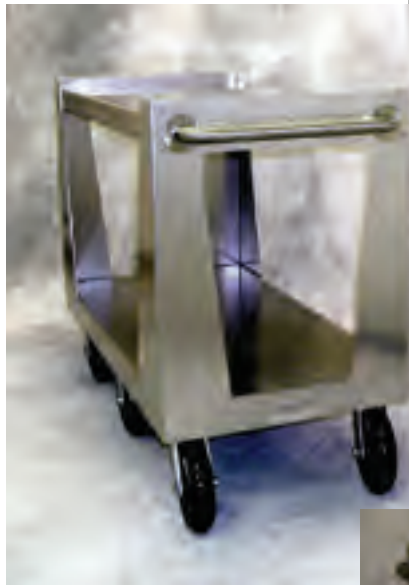

MODEL UT-600

Multi-Task

U
T
I
L
I
T
Y

C
A
R
T

OPTIONS

Additional center shelf

Side retainer lip

High end wrap

Solid end wrap

DIMENSIONS

Width 23"

Length 45"

Height 34"

RELDOM
CORPORATIONtm

Las Vegas Office

2675 E. Patrick Lane #12